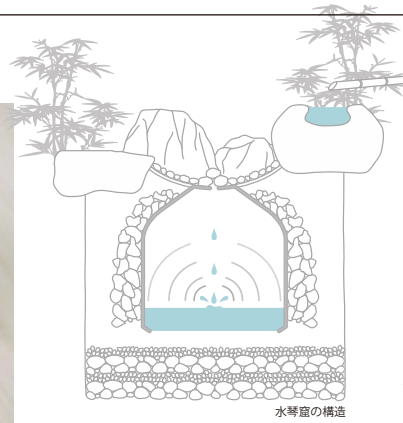

## 丸型

優しく揺らすと「シャラン…」と音が響きます

チヂミ金  
(原寸大)

チヂミ銀

グラスビーズ

写真は完成品の参考例です

水琴鈴の音を聴いてみよう♪  
<https://www.youtube.com/watch?v=LNI1getdqhc>

日本庭園の装飾のひとつである水琴窟は、上部から落ちる水滴が壺の内部に響き、琴のような音が出る仕掛けになっています。その音色に似ていることがこの鈴の名前の由来となっています。

### 水琴鈴

サイズ：Φ17×H22 (mm) 材質：真鍮  
(5分鈴に近いサイズです)

カラー：[チヂミ]金/銀  
[グラスビーズ] パープル/ピンク/ブルー/イエロー/ホワイト

最小ロット

100コ〜

※アソートの場合は1色につき100個からになります。  
※ご注文時は「グラスビーズ」と「チヂミ」のどちらかをご明記ください。

当社オリジナル

### 水琴鈴 瓢箪型

サイズ：W15×H28 (mm) 材質：真鍮

カラー：[チヂミ]金/銀  
[瓢箪の花柄] レッド/イエロー/グリーン  
[六瓢箪柄] レッド/イエロー/グリーン

最小ロット

100コ〜

※アソートの場合は1色につき100個からになります。  
※ご注文時は「チヂミ」、「瓢箪の花柄」、「六瓢箪柄」のいずれかをご明記ください。