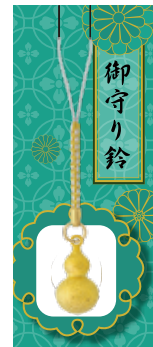

瓢箪型用
W50×H120mm