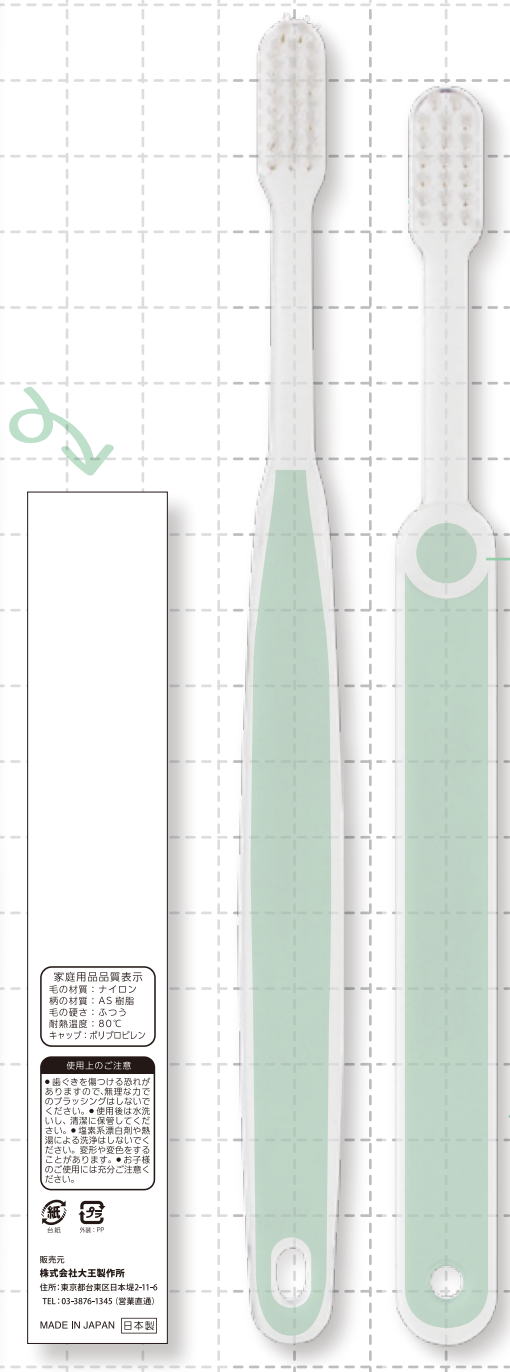

家庭用品品質表示
毛の材質：ナイロン
柄の材質：AS樹脂
毛の長さ：ぶつ
耐熱温度：80℃
キャップ：ポリプロピレン

販売元
株式会社大王製作所
住所：東京都台東区日本堤2-11-6
TEL：03-3876-1345 (営業直通)
MADE IN JAPAN 日本製

台紙裏面も 大人用 キッズ用
対応可 W13.5×H175×D15mm W13×H165×D14mm

OEM
商品

歯ブラシの印刷デザインと台紙をオリジナルでお作りし、完成品の状態でお届けする商品です。

細長いからこそできる
デザインを楽しめる!